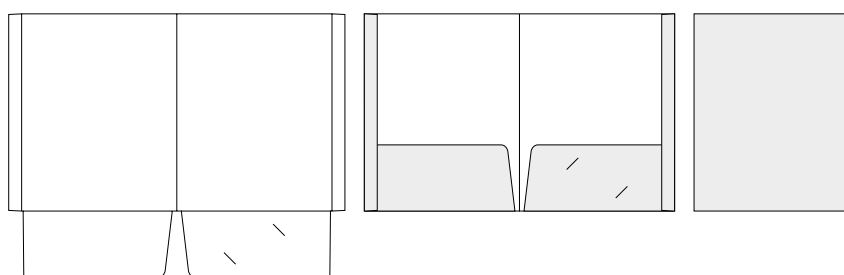

## WZÓR 1

Rozmiar: 220 x 300 mm  
Grzbiet: bez grzbietu

Uwagi: Teczka klejona  
Kłapka z prawej strony  
Wycięcie na wizytówkę

## WZÓR 2

Rozmiar: 220 x 306 mm  
Grzbiet: bez grzbietu

Uwagi: Teczka klejona  
Kłapka z prawej strony  
Wycięcie na wizytówkę

## WZÓR 3

Rozmiar: 240 x 305 mm  
Grzbiet: bez grzbietu

Uwagi: Teczka klejona  
Kłapka z prawej strony  
Zakładka z lewej strony  
Wycięcie na wizytówkę

## WZÓR 4

Rozmiar: 240 x 305 mm  
Grzbiet: bez grzbietu

Uwagi: Teczka klejona  
Dwie kłapki bez grzbietu  
Wycięcie na wizytówkę  
Brzegi wzmocnione poprzez klejenie zakładek