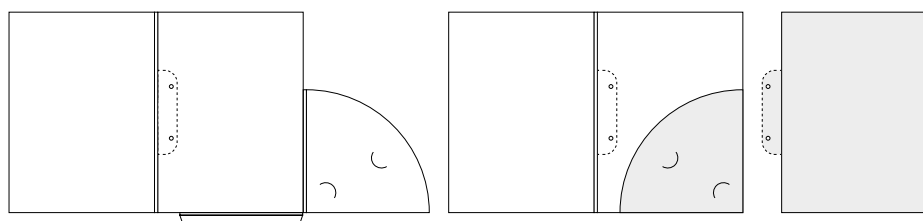

## WZÓR 11

Rozmiar: 225 x 310 mm  
Grzbiet: 5 mm

Uwagi: Teczka klejona  
Prawa klapka z grzbietem  
Eleganckie zamknięcie

## WZÓR 12

Rozmiar: 220 x 305 mm  
Grzbiet: 5 mm

Uwagi: Teczka klejona  
Prawa klapka z grzbietem  
Wycięcie na wizytówkę

## WZÓR 13

Rozmiar: 235 x 305 mm  
Grzbiet: bez grzbietu

Uwagi: Teczka klejona  
Klapka z prawej strony  
Wycięcie na wizytówkę  
Możliwość wpięcia teczek do segregatora