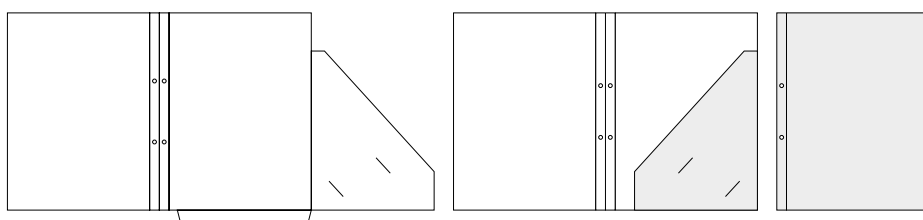

## WZÓR 11

Rozmiar: 225 x 310 mm  
Grzbiet: 5 mm

Uwagi: Teczka klejona  
Prawa klapka z grzbietem  
Eleganckie zamknięcie

## WZÓR 12

Rozmiar: 220 x 305 mm  
Grzbiet: 5 mm

Uwagi: Teczka klejona  
Prawa klapka z grzbietem  
Wycięcie na wizytówkę