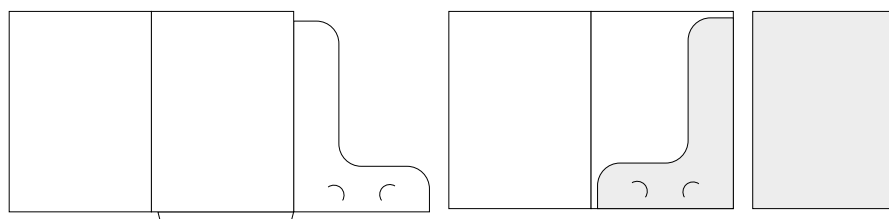

## WZÓR 13

Rozmiar: 235 x 305 mm  
Grzbiet: bez grzbietu

Uwagi: Teczka klejona  
Klapka z prawej strony  
Wycięcie na wizytówkę  
Możliwość wpięcia teczek do segregatora

## WZÓR 14

Rozmiar: 225 x 310 mm  
Grzbiet: 5 mm

Uwagi: Teczka klejona  
Prawa klapka z grzbietem  
Wycięcie na wizytówkę  
Możliwość wpięcia teczek do segregatora