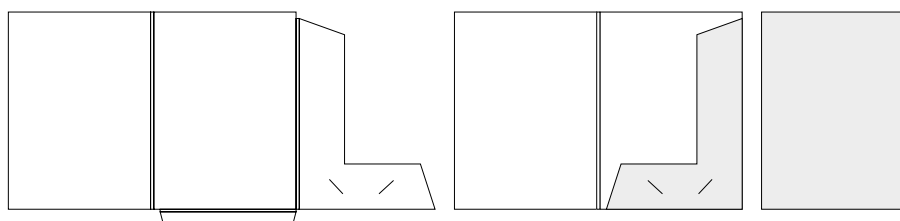

## WZÓR 10

Rozmiar: 217 x 310 mm  
Grzbiet: 5 mm

Uwagi: Teczka klejona  
Prawa klapka z grzbietem  
Eleganckie zamknięcie

## WZÓR 11

Rozmiar: 225 x 310 mm  
Grzbiet: 5 mm

Uwagi: Teczka klejona  
Prawa klapka z grzbietem  
Eleganckie zamknięcie