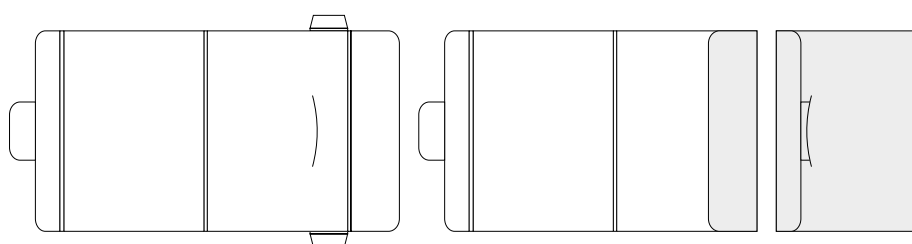

## WZÓR 7

Rozmiar: 232 x 320 mm  
Grzbiet: potrójny (0 mm, 8 mm, 10 mm)

Uwagi: Teczka składana  
Trzy klapki z potrójnym grzbietem (0 mm, 8 mm, 10 mm)  
Możliwość zamontowania gumki

## WZÓR 8

Rozmiar: 220 x 310 mm  
Grzbiet: 5 mm

Uwagi: Teczka składana  
Trzy klapki z grzbietem  
Wycięcie na wizytówkę  
Eleganckie zamknięcie

## WZÓR 9

Rozmiar: 220 x 305 mm  
Grzbiet: 5 mm

Uwagi: Teczka składana  
Prawa klapka z grzbietem  
Wycięcie na wizytówkę

## WZÓR 10

Rozmiar: 217 x 310 mm  
Grzbiet: 5 mm

Uwagi: Teczka klejona  
Prawa klapka z grzbietem  
Eleganckie zamknięcie