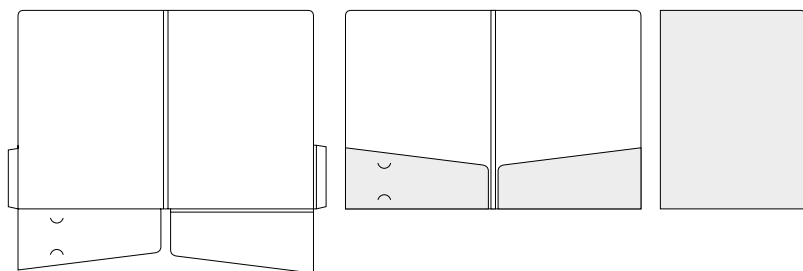

## WZÓR 3

Rozmiar: 240 x 305 mm  
Grzbiet: bez grzbietu

Uwagi: Teczka klejona  
Kłapka z prawej strony  
Zakładka z lewej strony  
Wycięcie na wizytówkę

## WZÓR 4

Rozmiar: 240 x 305 mm  
Grzbiet: bez grzbietu

Uwagi: Teczka klejona  
Dwie kłapki bez grzbietu  
Wycięcie na wizytówkę  
Brzegi wzmocnione poprzez klejenie zakładek

## WZÓR 5

Rozmiar: 220 x 307 mm  
Grzbiet: bez grzbietu

Uwagi: Teczka klejona  
Kłapka z prawej strony  
Wycięcie na wizytówkę

## WZÓR 6

Rozmiar: 225 x 307 mm  
Grzbiet: 5 mm

Uwagi: Teczka klejona  
Lewa klapka bez grzbietu  
Prawa klapka z grzbietem 4 mm  
Wycięcie na wizytówkę