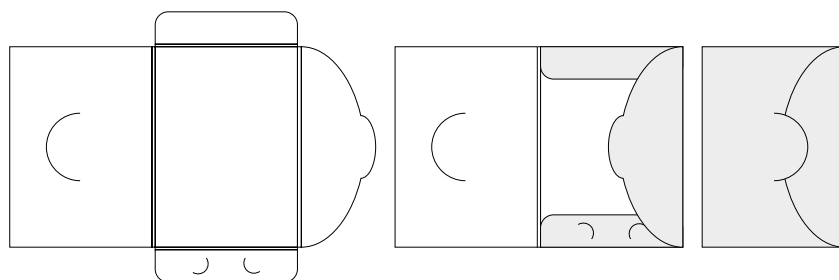

## WZÓR 5

Rozmiar: 220 x 307 mm  
Grzbiet: bez grzbietu

Uwagi: Teczka klejona  
Kłapka z prawej strony  
Wycięcie na wizytówkę

## WZÓR 6

Rozmiar: 225 x 307 mm  
Grzbiet: 5 mm

Uwagi: Teczka klejona  
Lewa klapka bez grzbietu  
Prawa klapka z grzbietem 4 mm  
Wycięcie na wizytówkę

## WZÓR 7

Rozmiar: 232 x 320 mm  
Grzbiet: potrójny (0 mm, 8 mm, 10 mm)

Uwagi: Teczka składana  
Trzy klapki z potrójnym grzbietem (0 mm, 8 mm, 10 mm)  
Możliwość zamontowania gumki