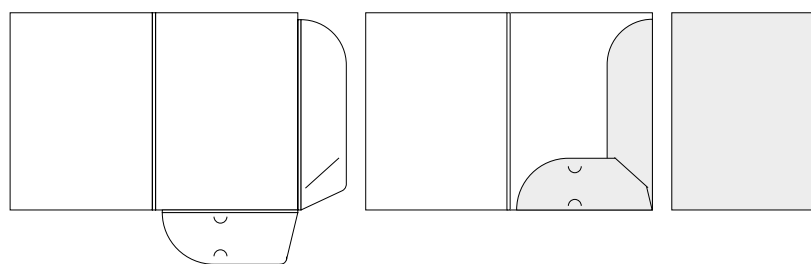

## WZÓR 6

Rozmiar: 225 x 307 mm  
Grzbiet: 5 mm

Uwagi: Teczka klejona  
Lewa klapka bez grzbietu  
Prawa klapka z grzbietem 4 mm  
Wycięcie na wizytówkę

## WZÓR 7

Rozmiar: 232 x 320 mm  
Grzbiet: potrójny (0 mm, 8 mm, 10 mm)

Uwagi: Teczka składana  
Trzy klapki z potrójnym grzbietem (0 mm, 8 mm, 10 mm)  
Możliwość zamontowania gumki

## WZÓR 8

Rozmiar: 220 x 310 mm  
Grzbiet: 5 mm

Uwagi: Teczka składana  
Trzy klapki z grzbietem  
Wycięcie na wizytówkę  
Eleganckie zamknięcie