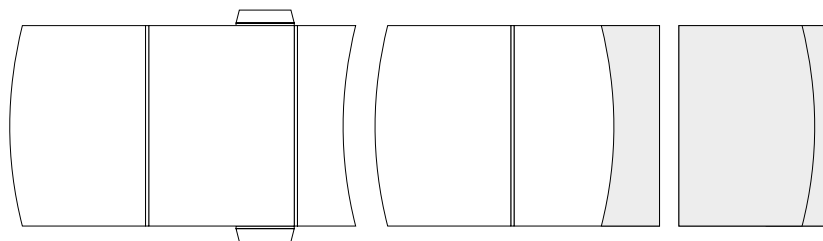

## WZÓR 8

Rozmiar: 220 x 310 mm  
Grzbiet: 5 mm

Uwagi: Teczka składana  
Trzy klapki z grzbietem  
Wycięcie na wizytówkę  
Eleganckie zamknięcie

## WZÓR 9

Rozmiar: 220 x 305 mm  
Grzbiet: 5 mm

Uwagi: Teczka składana  
Prawa klapka z grzbietem  
Wycięcie na wizytówkę

## WZÓR 10

Rozmiar: 217 x 310 mm  
Grzbiet: 5 mm

Uwagi: Teczka klejona  
Prawa klapka z grzbietem  
Eleganckie zamknięcie