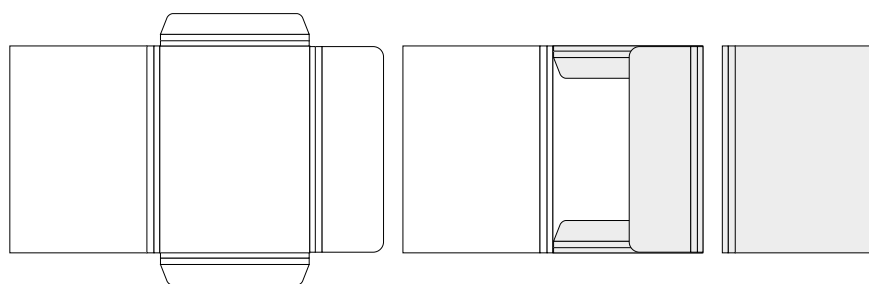

## WZÓR 4

Rozmiar: 240 x 305 mm  
Grzbiet: bez grzbietu

Uwagi: Teczka klejona  
Dwie kłapki bez grzbietu  
Wycięcie na wizytówkę  
Brzegi wzmocnione poprzez klejenie zakładek

## WZÓR 5

Rozmiar: 220 x 307 mm  
Grzbiet: bez grzbietu

Uwagi: Teczka klejona  
Kłapka z prawej strony  
Wycięcie na wizytówkę

## WZÓR 6

Rozmiar: 225 x 307 mm  
Grzbiet: 5 mm

Uwagi: Teczka klejona  
Lewa klapka bez grzbietu  
Prawa klapka z grzbietem 4 mm  
Wycięcie na wizytówkę