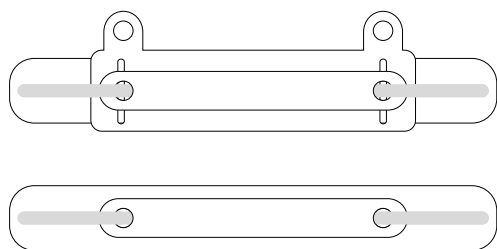

## WZÓR 14

Rozmiar: 225 x 310 mm  
Grzbiet: 5 mm

Uwagi: Teczka klejona  
Prawa klapka z grzbietem  
Wycięcie na wizytówkę  
Możliwość wpięcia teczek do segregatora

## WZÓR 15

Rozmiar: 220 x 305 mm  
Grzbiet: bez grzbietu

Uwagi: Teczka klejona  
Klapka z prawej strony  
Wycięcie na wizytówkę